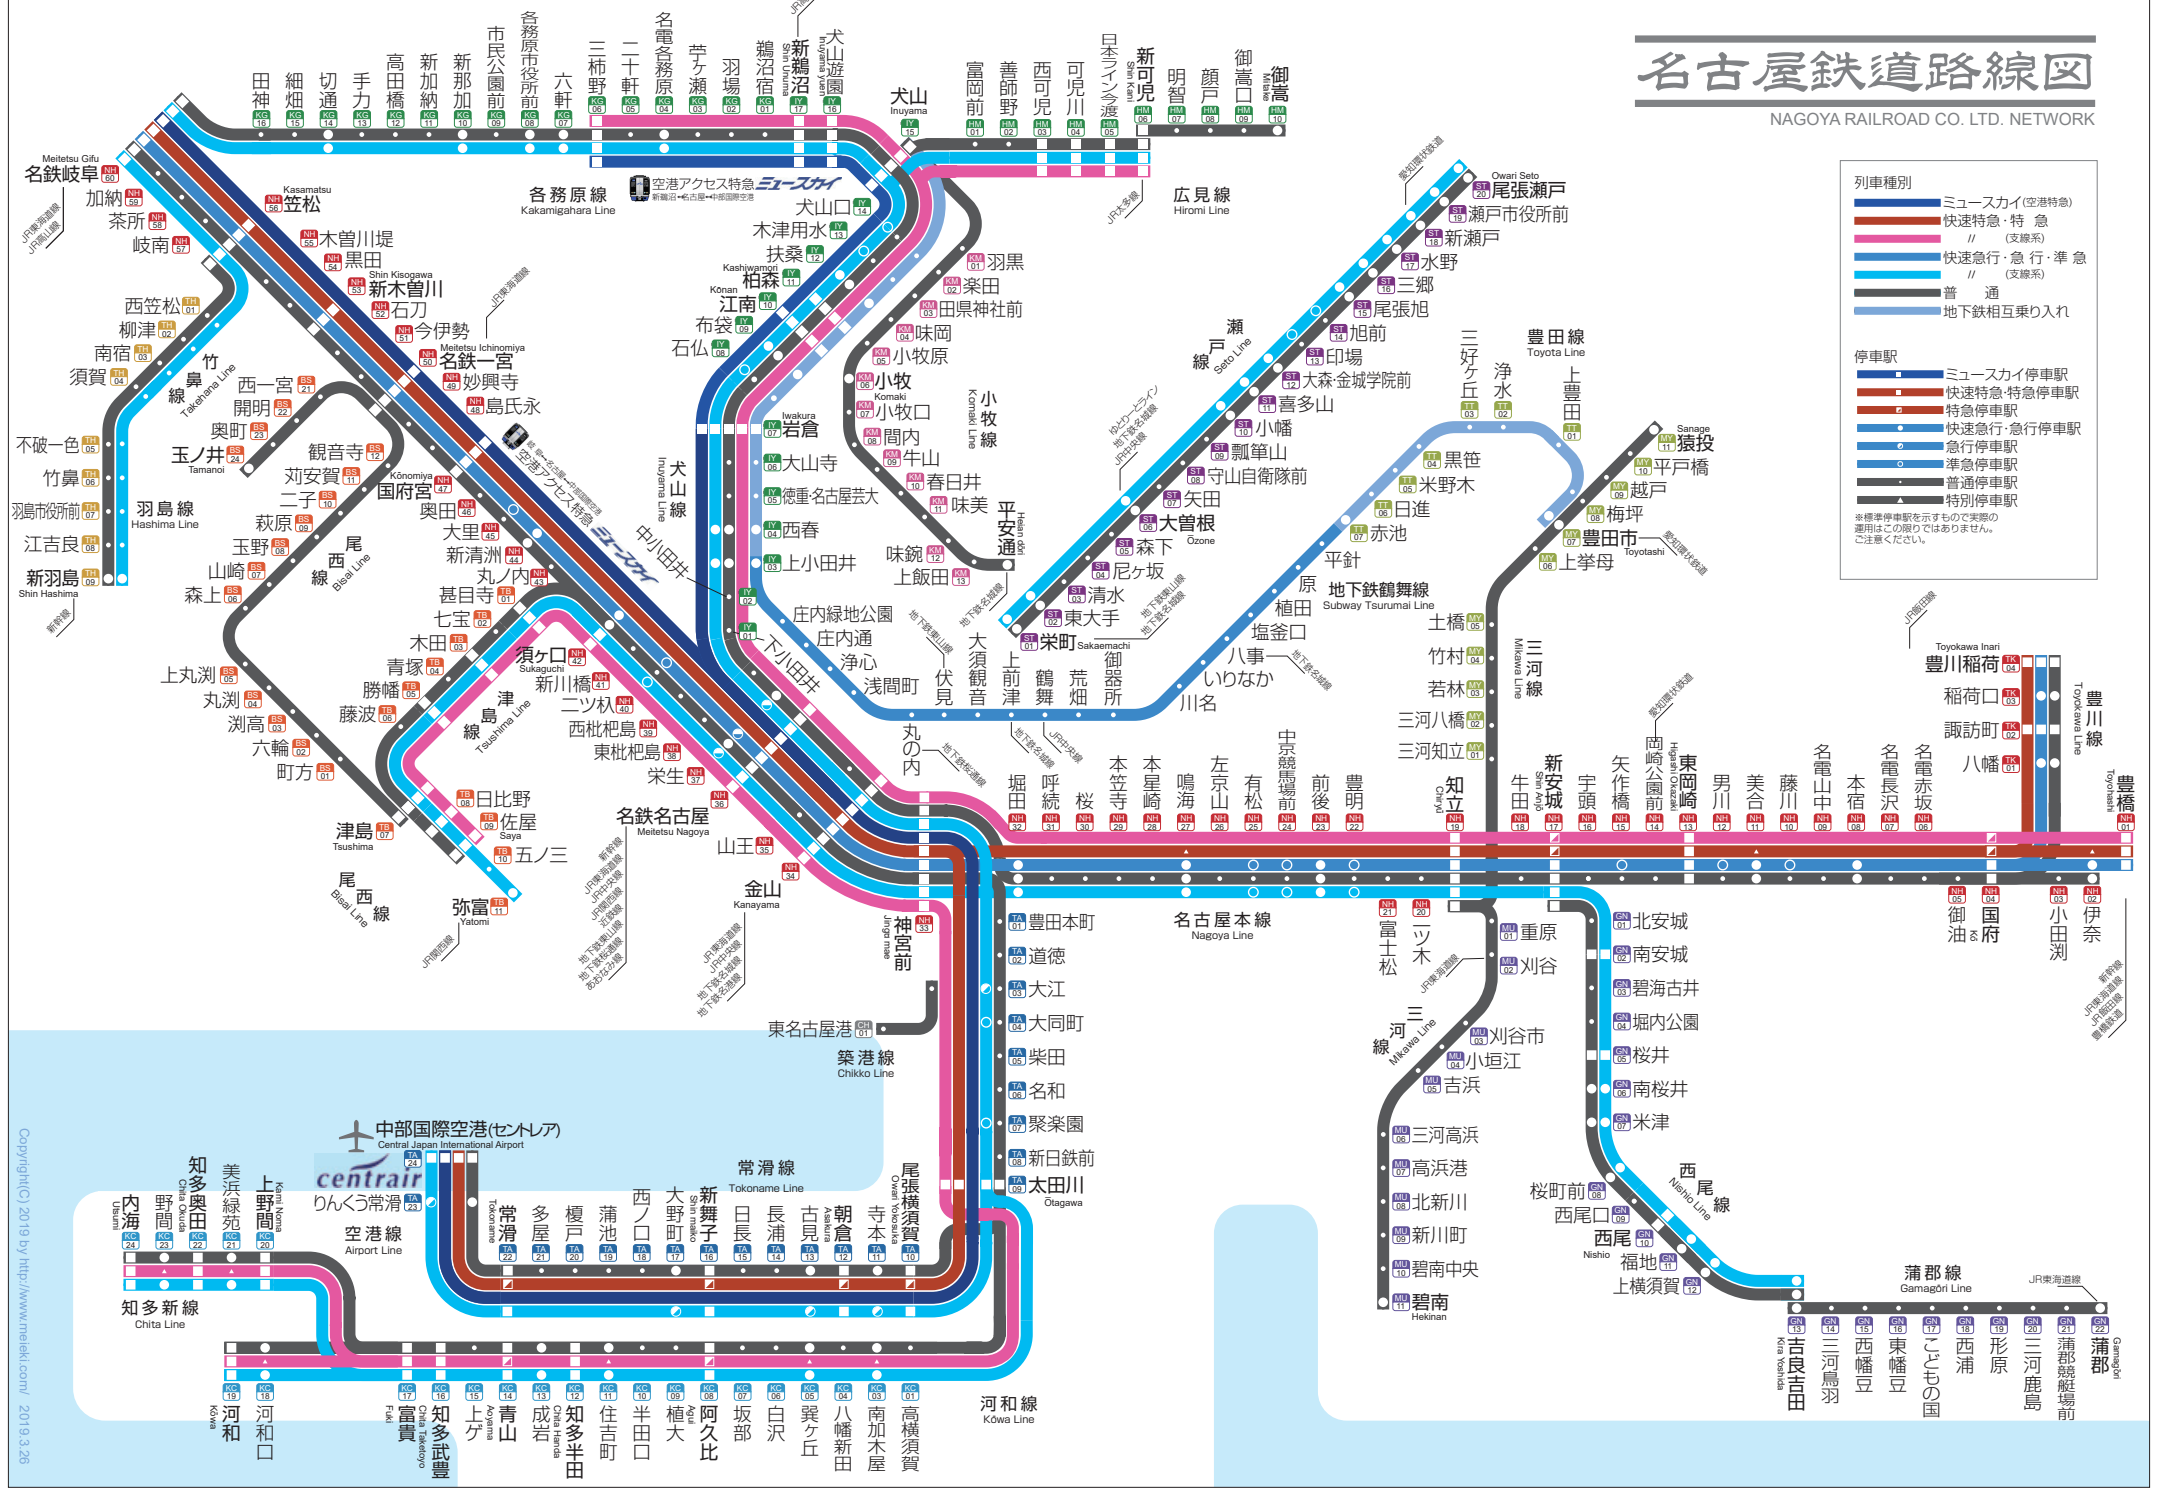

名古屋鉄道路線図

NAGOYA RAILROAD CO. LTD. NETWORK

列車種別

- ミュースカイ(空港特急)
- 快速特急・特急 (支線系)
- 快速急行・急行・準急 (支線系)
- 普通
- 地下鉄相互乗り入れ

停車駅

- ミュースカイ停車駅
- 快速特急・特急停車駅
- 特急停車駅
- 快速急行・急行停車駅
- 急行停車駅
- 準急停車駅
- 普通停車駅
- 特別停車駅

※普通停車駅を示すもので実際の運用はこの限りではありません。ご注意ください。