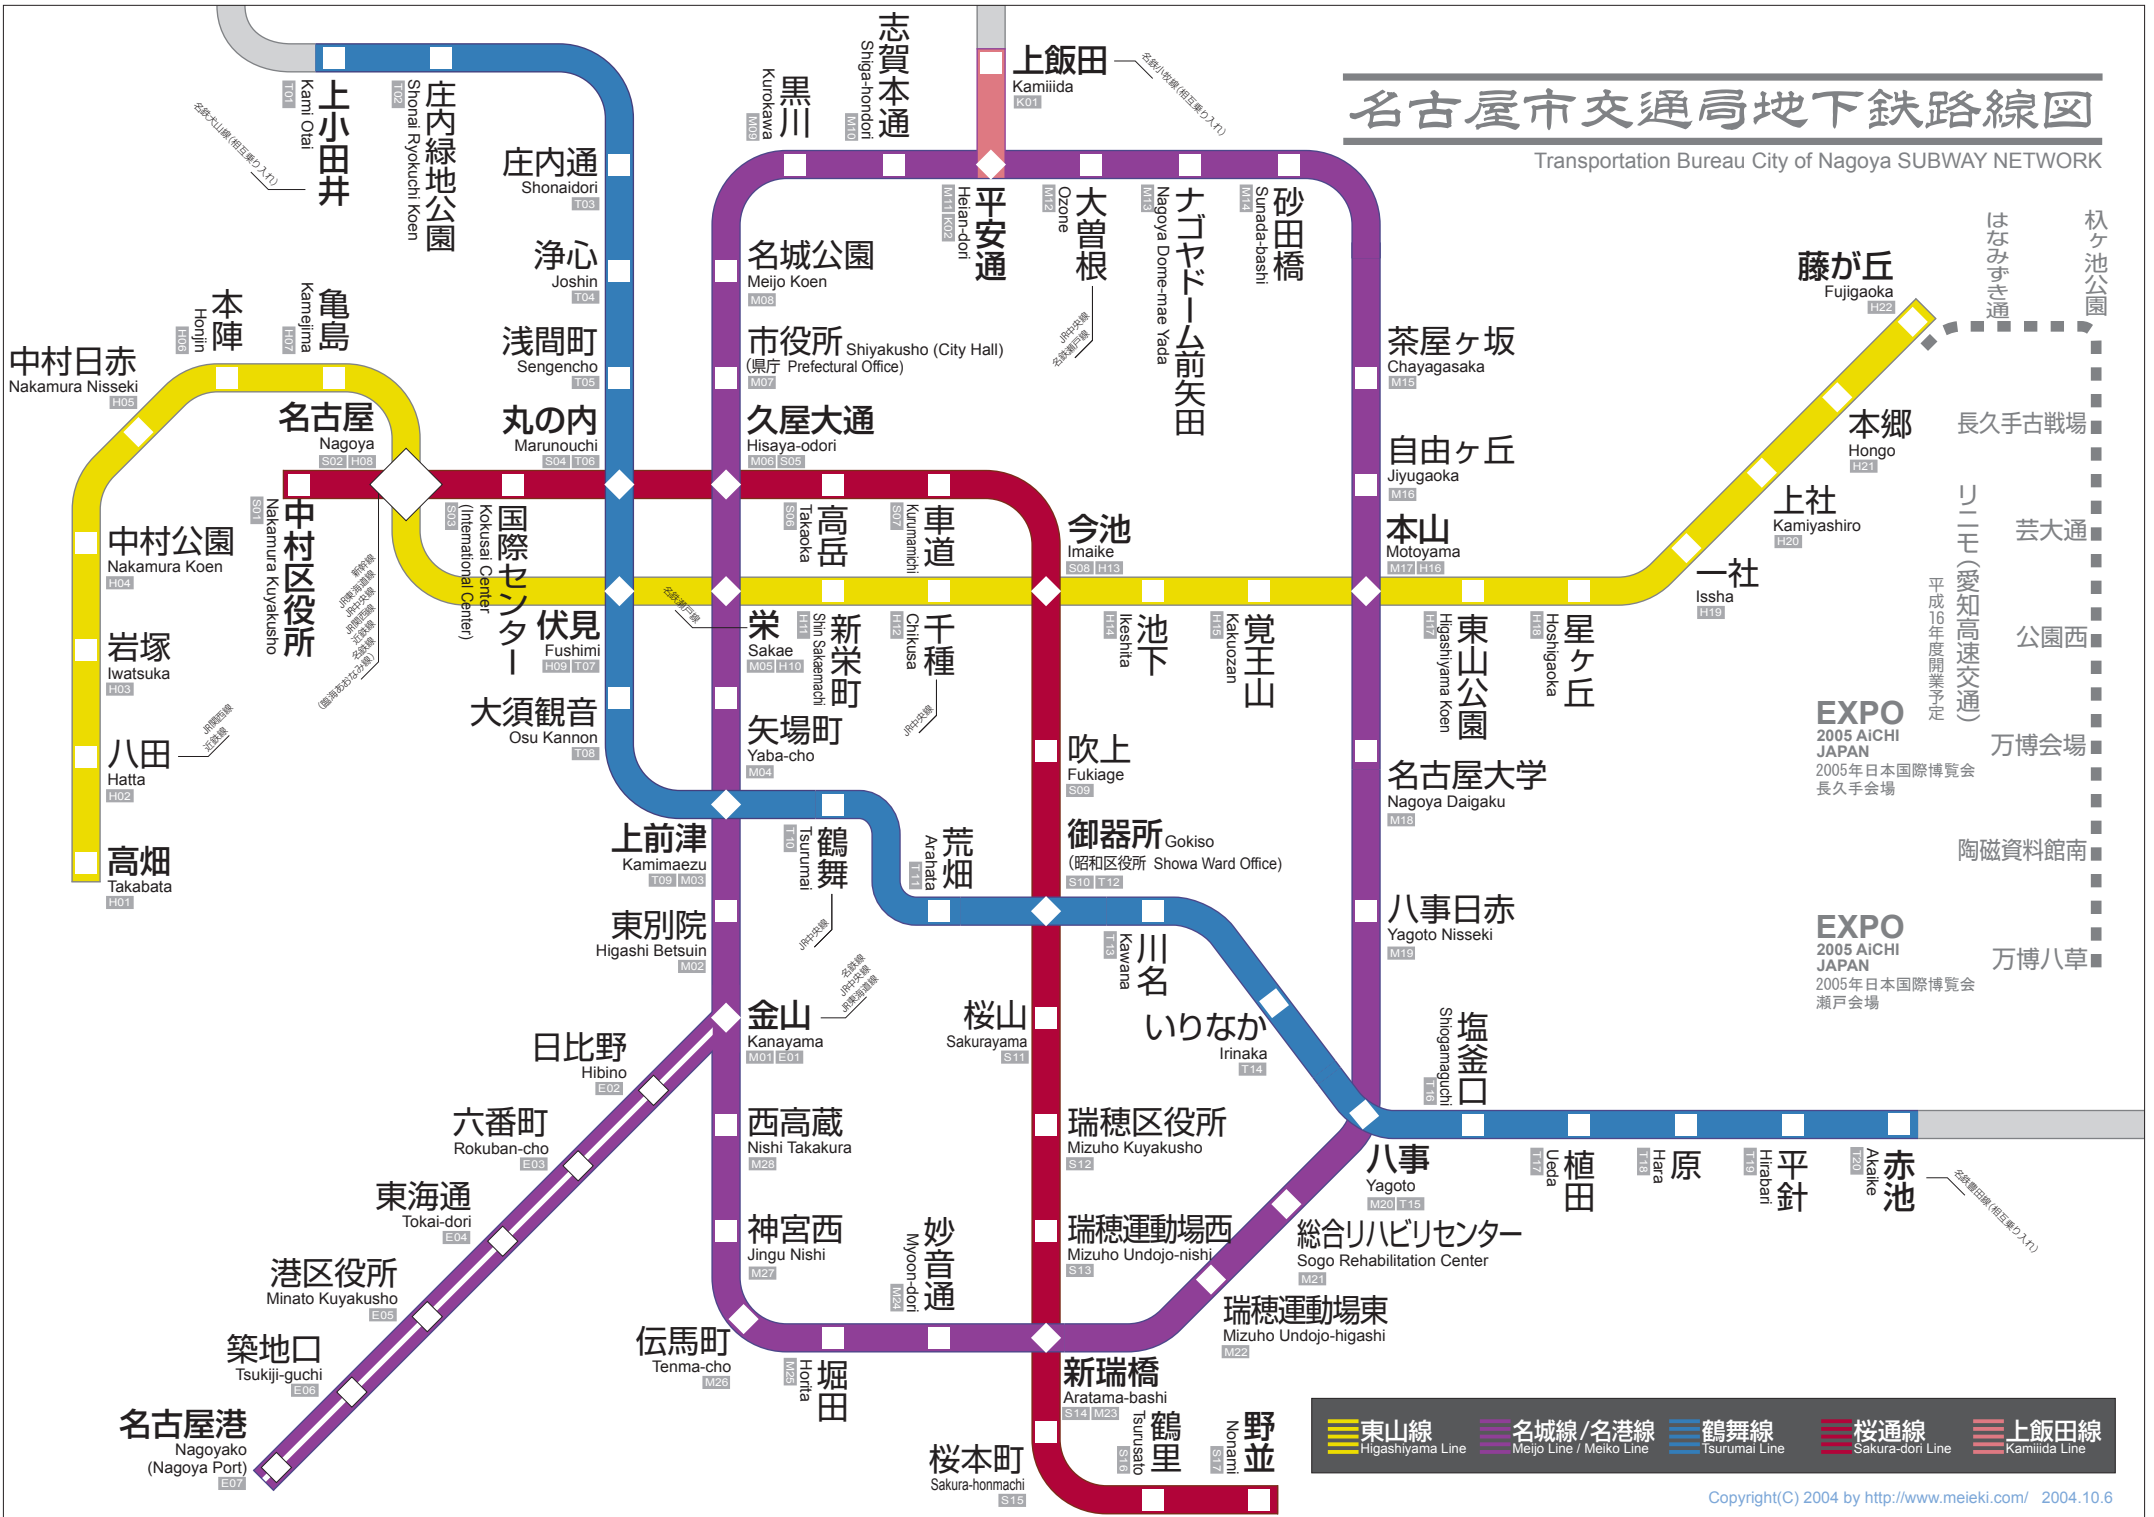

名古屋市交通局地下鉄路線図

Transportation Bureau City of Nagoya SUBWAY NETWORK

東山線 Higashiyama Line	名城線/名港線 Meijo Line / Meiko Line	鶴舞線 Tsurumai Line	桜通線 Sakura-dori Line	上飯田線 Kamiida Line
-------------------------	------------------------------------	----------------------	-------------------------	----------------------