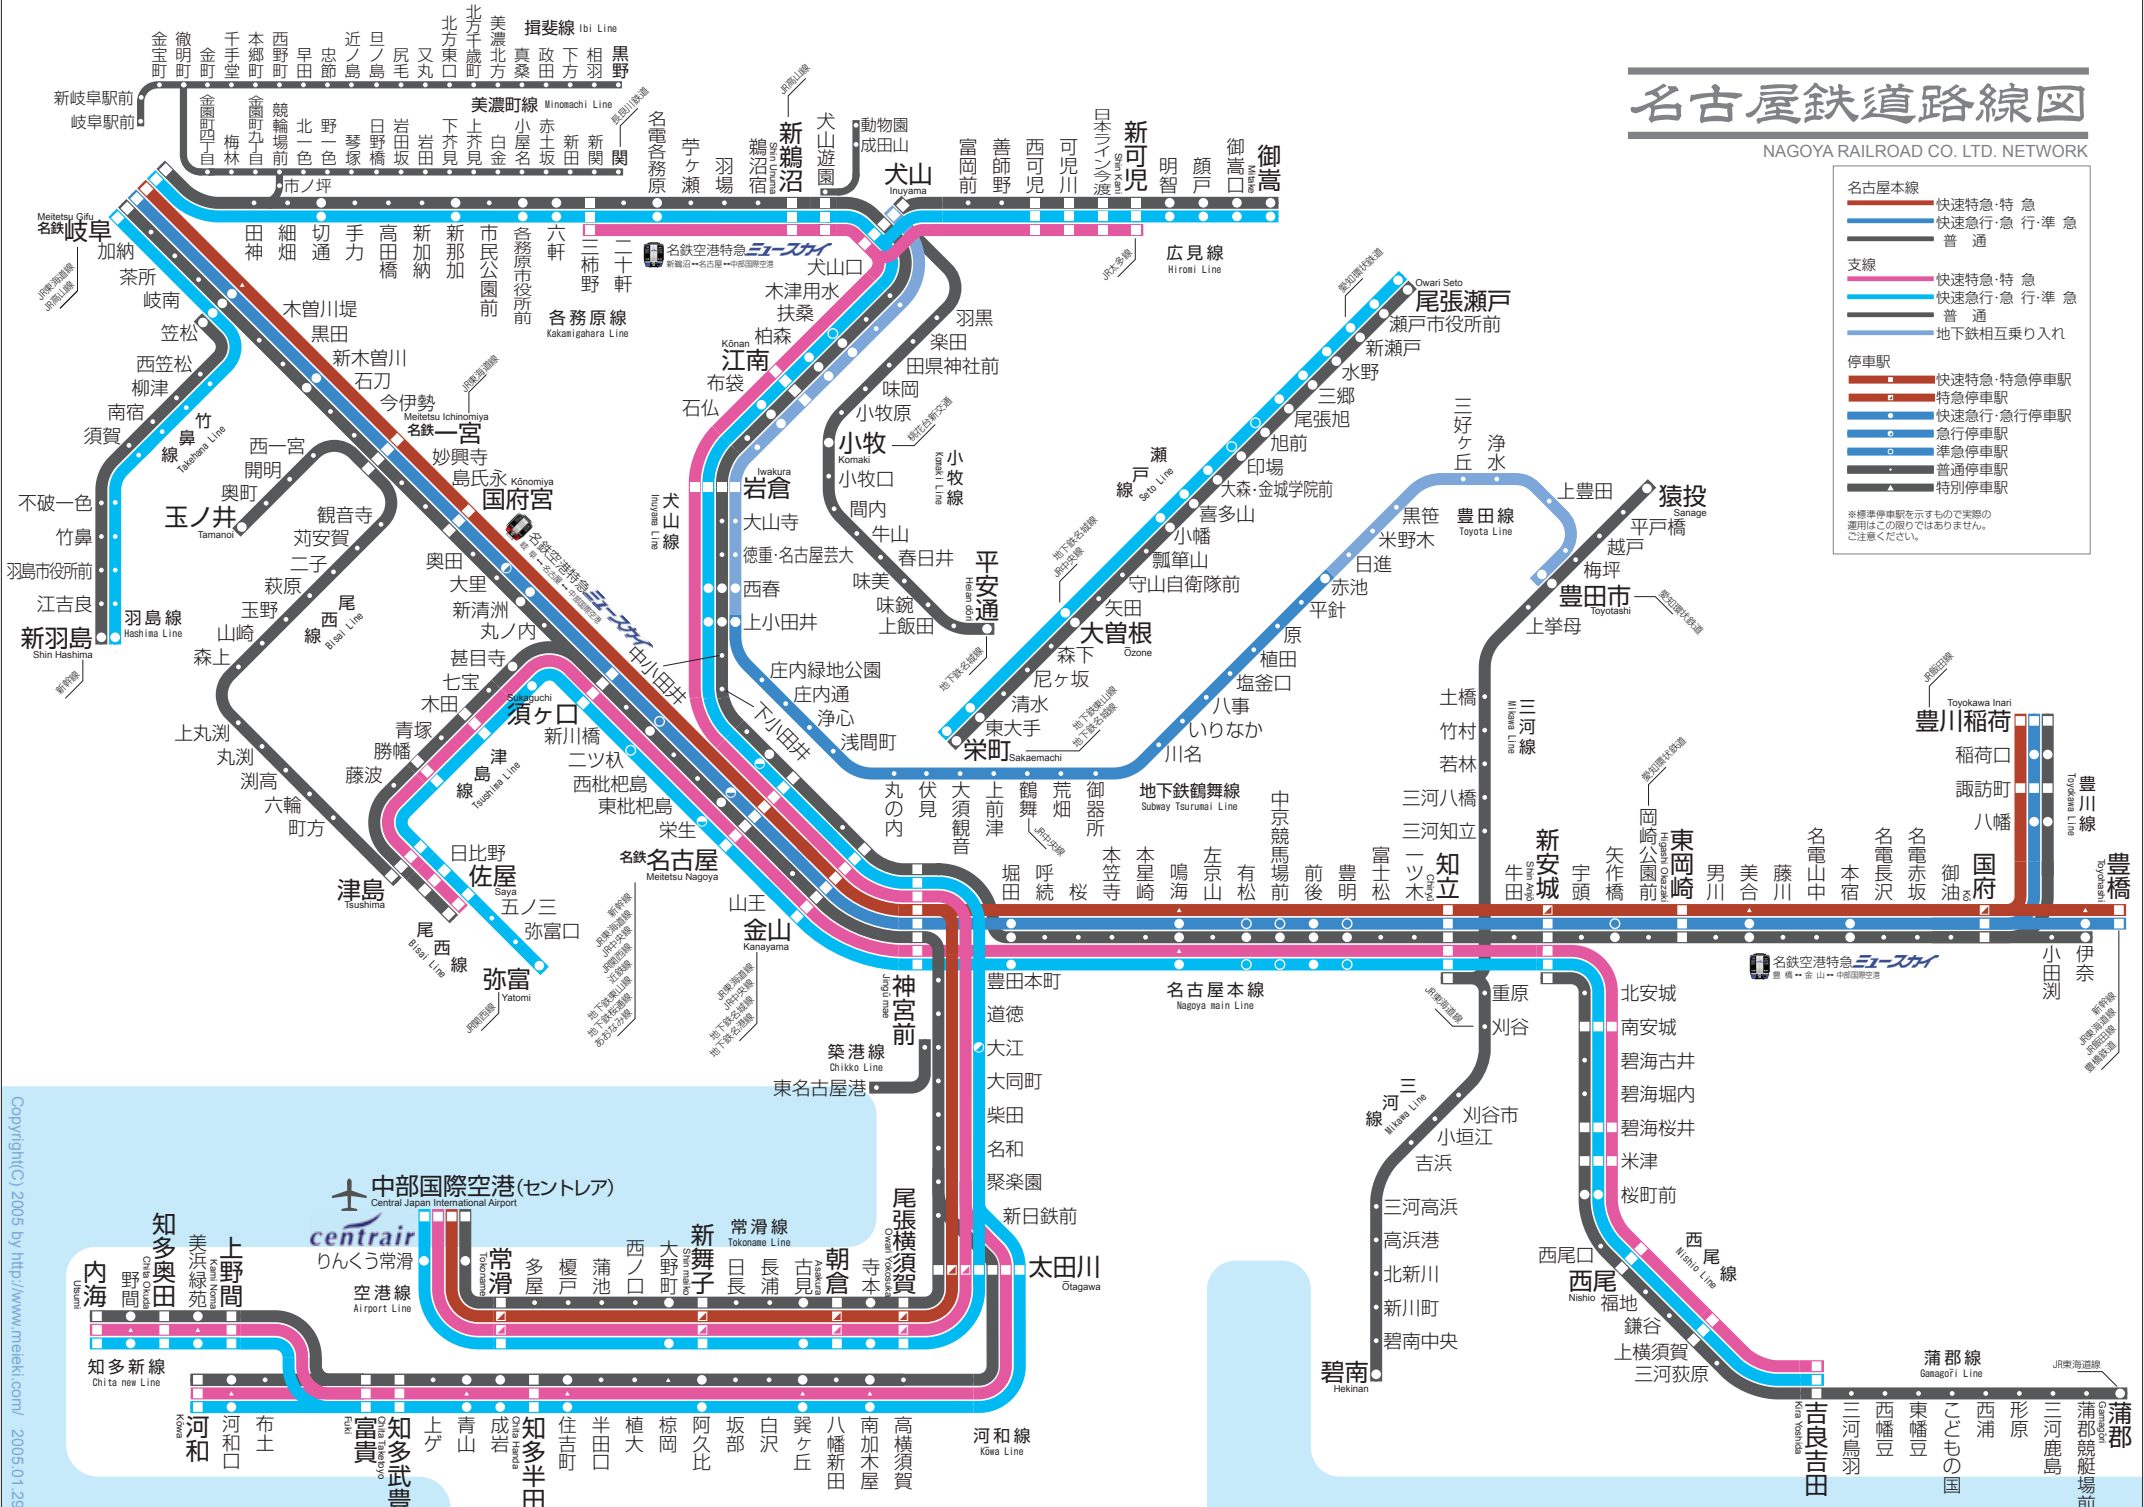

# 名古屋鉄道路線図

NAGOYA RAILROAD CO. LTD. NETWORK

**名古屋本線**

- 快速特急・特急
- 快速急行・急行・準急
- 普通

**支線**

- 快速特急・特急
- 快速急行・急行・準急
- 普通
- 地下鉄相互乗り入れ

**停車駅**

- 快速特急・特急停車駅
- 特急停車駅
- 快速急行・急行停車駅
- 急行停車駅
- 準急停車駅
- 普通停車駅
- 特別停車駅

\*標準停車駅を示すもので実際の運用はこの限りではありません。ご注意ください。

Copyright(C) 2005 by http://www.meitetsu.com/ 2005.01.29