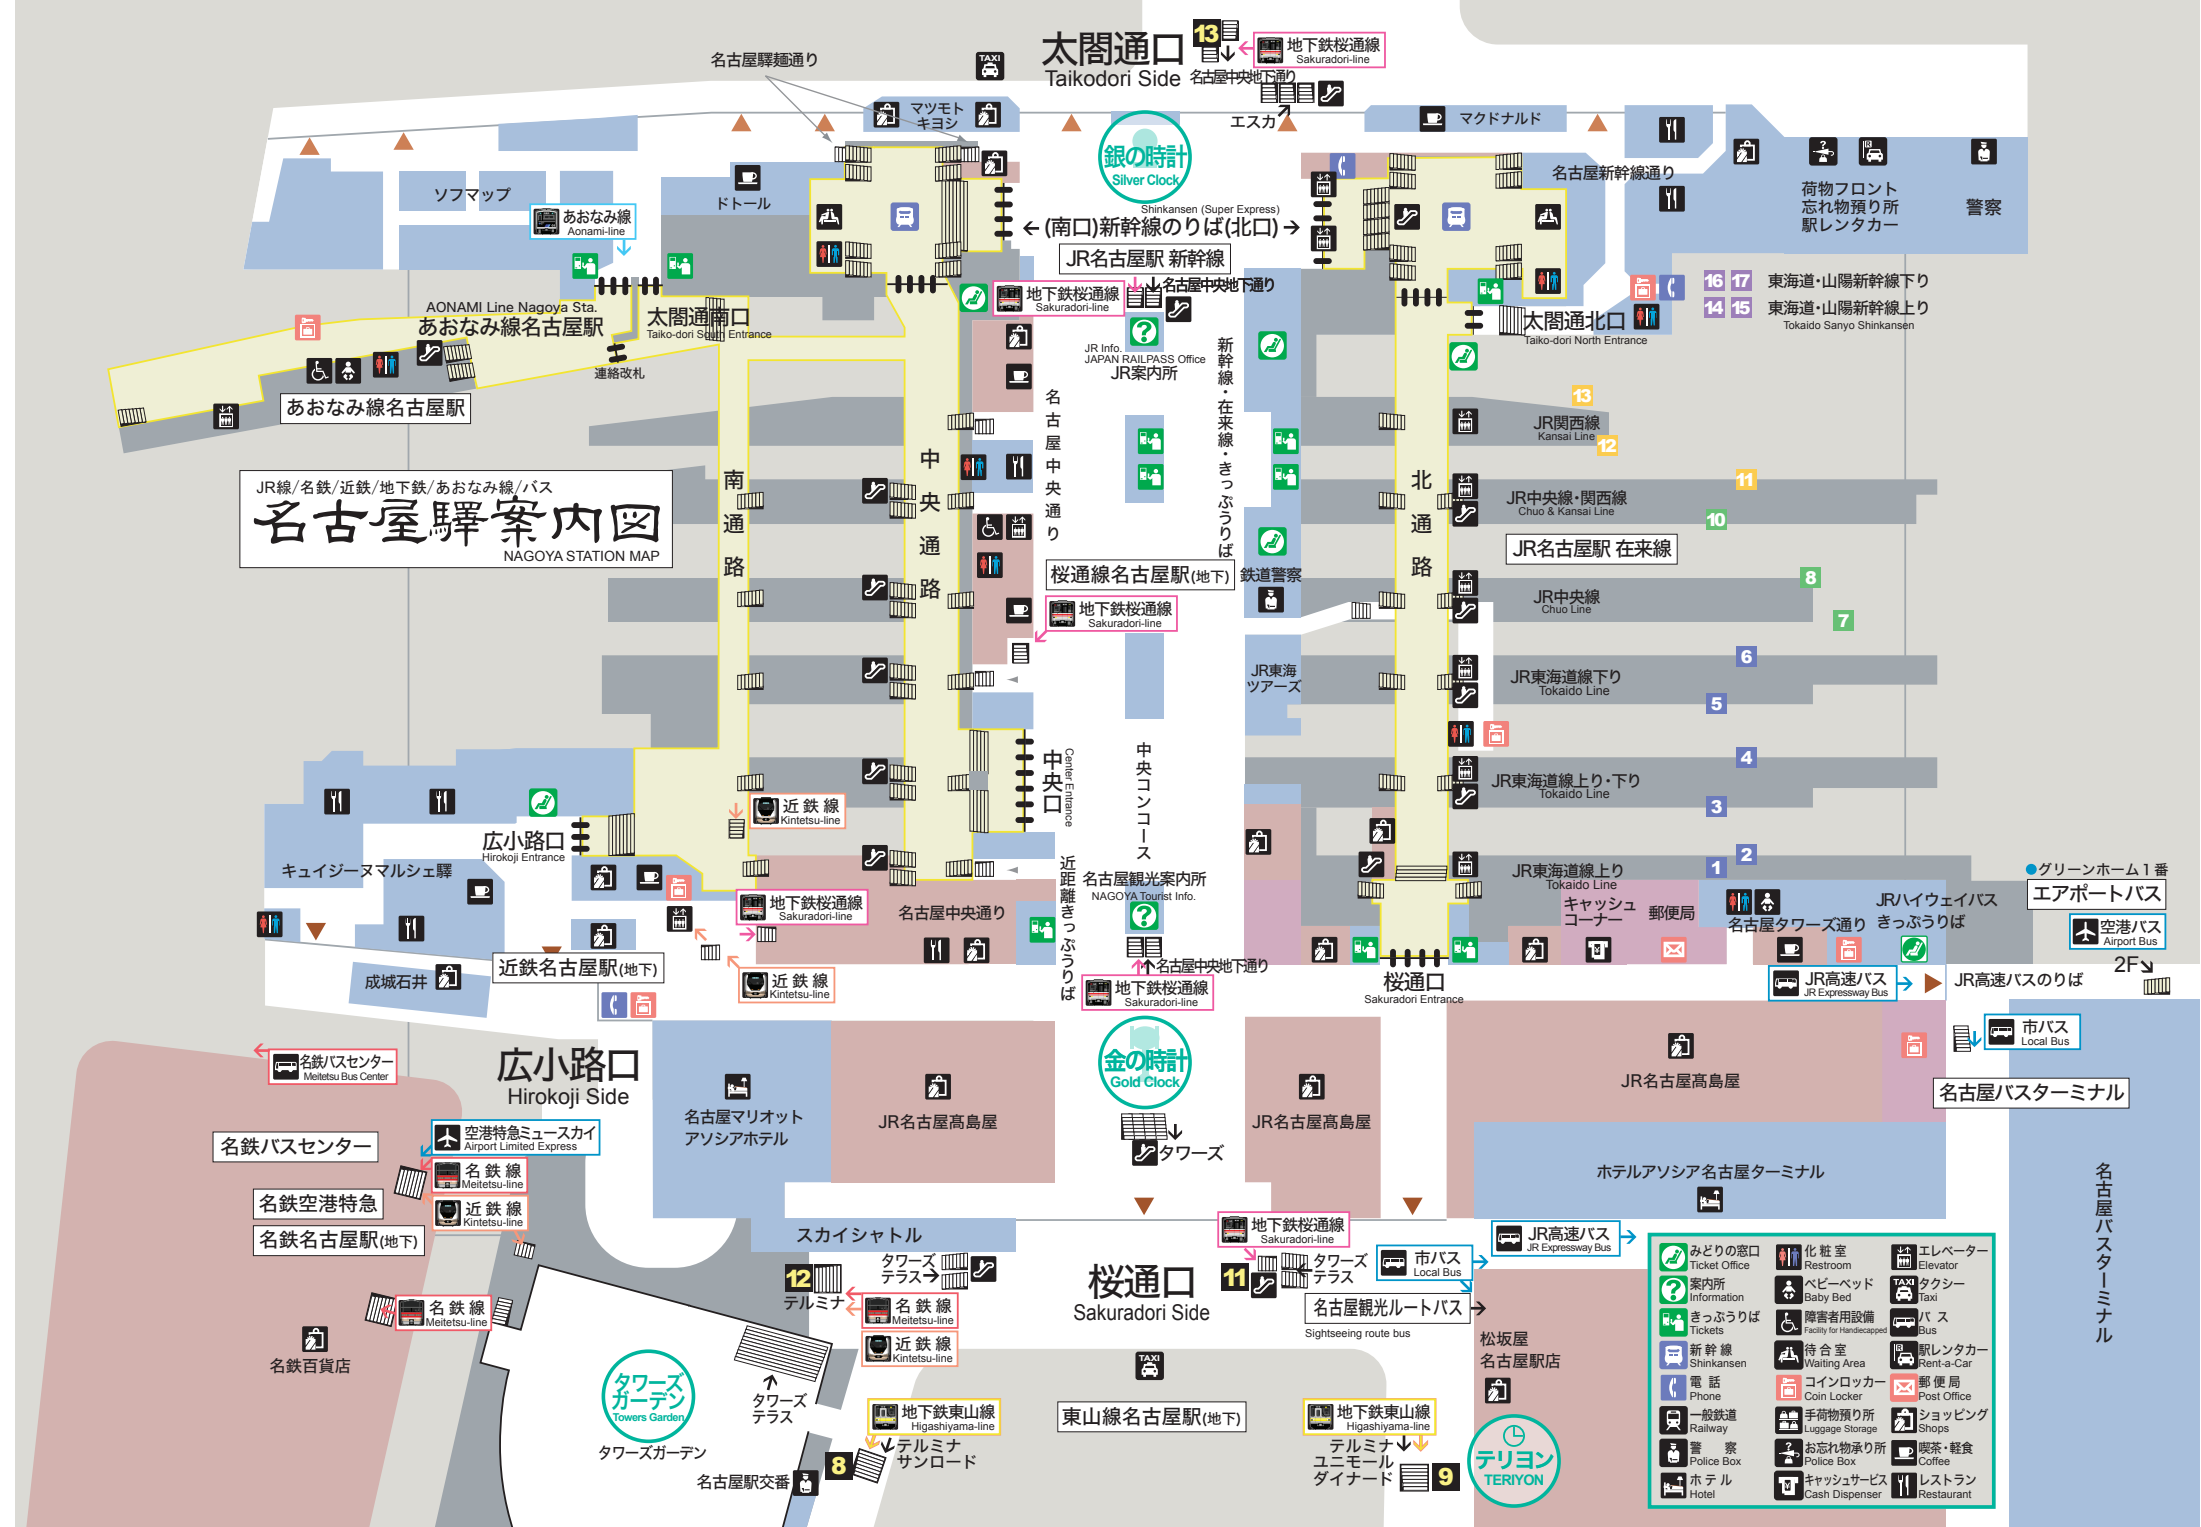

名古屋驛案内図

NAGOYA STATION MAP

JR線/名鉄/近鉄/地下鉄/あおなみ線/バス

太閤通口
Taikodori Side

銀の時計
Silver Clock

金の時計
Gold Clock

桜通口
Sakuradori Side

名古屋バスターミナル

| | | |
|-------------------------|------------------------------------|---------------------|
| みどりの窓口 Ticket Office | 化粧室 Restroom | エレベーター Elevator |
| 案内所 Information | ベビーベッド Baby Bed | タクシー Taxi |
| きっぷうりば Tickets | 障害者用設備 Facility for Handicapped | バス Bus |
| 新幹線 Shinkansen | 待合室 Waiting Area | レンタカー Rent-a-Car |
| 電話 Phone | コインロッカー Coin Locker | 郵便局 Post Office |
| 一般鉄道 Railway | 手荷物預り所 Luggage Storage | ショッピング Shops |
| 警察 Police Box | お忘れ物承り所 Coffee | 喫茶・軽食 Restaurant |
| ホテル Hotel | キャッシュコーナー Cash Dispenser | レストラン Restaurant |